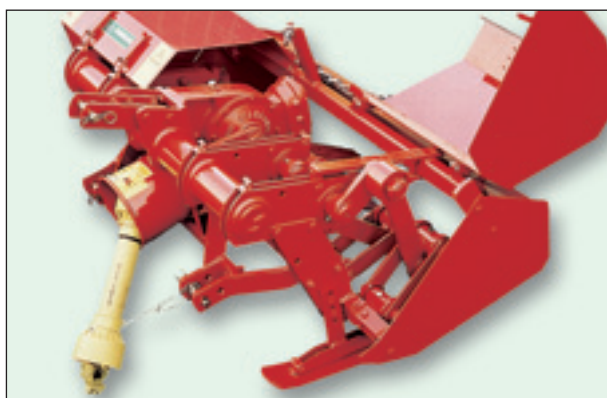

serie  
**25**

Vangatrici  
Rotobêches  
Spading machines  
Spatenmaschinen

MOD. V84/25BC-128

Qualità Certificata Vision 2000

**GRAMIGNA**

CON CAMBIO AVEC BOITE DE VITESSE WITH GEARBOX SCHALTGETRIEBE			SENZA CAMBIO SANS BOITE DE VITESSE WITHOUT GEARBOX EINFACH GETRIEBE												
MOD.	kg	lb	MOD.	kg	lb	m	in	m	in	m	in	kW	HP	n.	rpm
V84/25BC-90	280	617	V84/25B-90	270	595	0,82	32	0,90	35	0,25	10	15-29	20-40	4	540
V84/25BC-104	288	635	V84/25B-104	282	622	0,94	37	1,04	41	0,25	10	15-29	20-40	4	540
V84/25BC-128	372	820	V84/25B-128	368	811	1,24	49	1,28	50	0,25	10	18-29	25-40	6	540
V84/25BC-135	380	838	V84/25B-135	372	820	1,30	51	1,35	53	0,25	10	18-29	25-40	6	540
V84/25BC-146	386	851	V84/25B-146	378	833	1,36	54	1,46	57	0,25	10	18-29	25-40	6	540
V84/25BC-170	497	1096	V84/25B-170	489	1078	1,66	65	1,70	67	0,25	10	22-29	30-40	8	540

 La V84/25 è l'attrezzo ideale per la lavorazione del terreno in vigneto, frutteto, orticoltura e vivaistica. È disponibile con cambio (ingranaggi intercambiabili) o senza cambio. Tutti i supporti oscillanti sono a bagno d'olio per una lubrificazione ottimale.

 La V84/25 est la machine à bêcher idéale pour vignes, vergers, maraichers et pépiniéristes. Elle existe avec boîte de vitesse (pignons interchangeable) ou monovitesse. Tous les paliers sont à bain d'huile pour une lubrification optimale.

 The V84/25 is the ideal machine for cultivating the soil in vineyards, orchards, gardening and nurseries. It is available with gearbox (interchangeable gears) or without gearbox. All rocking supports are oil lubricated for optimal lubrication.